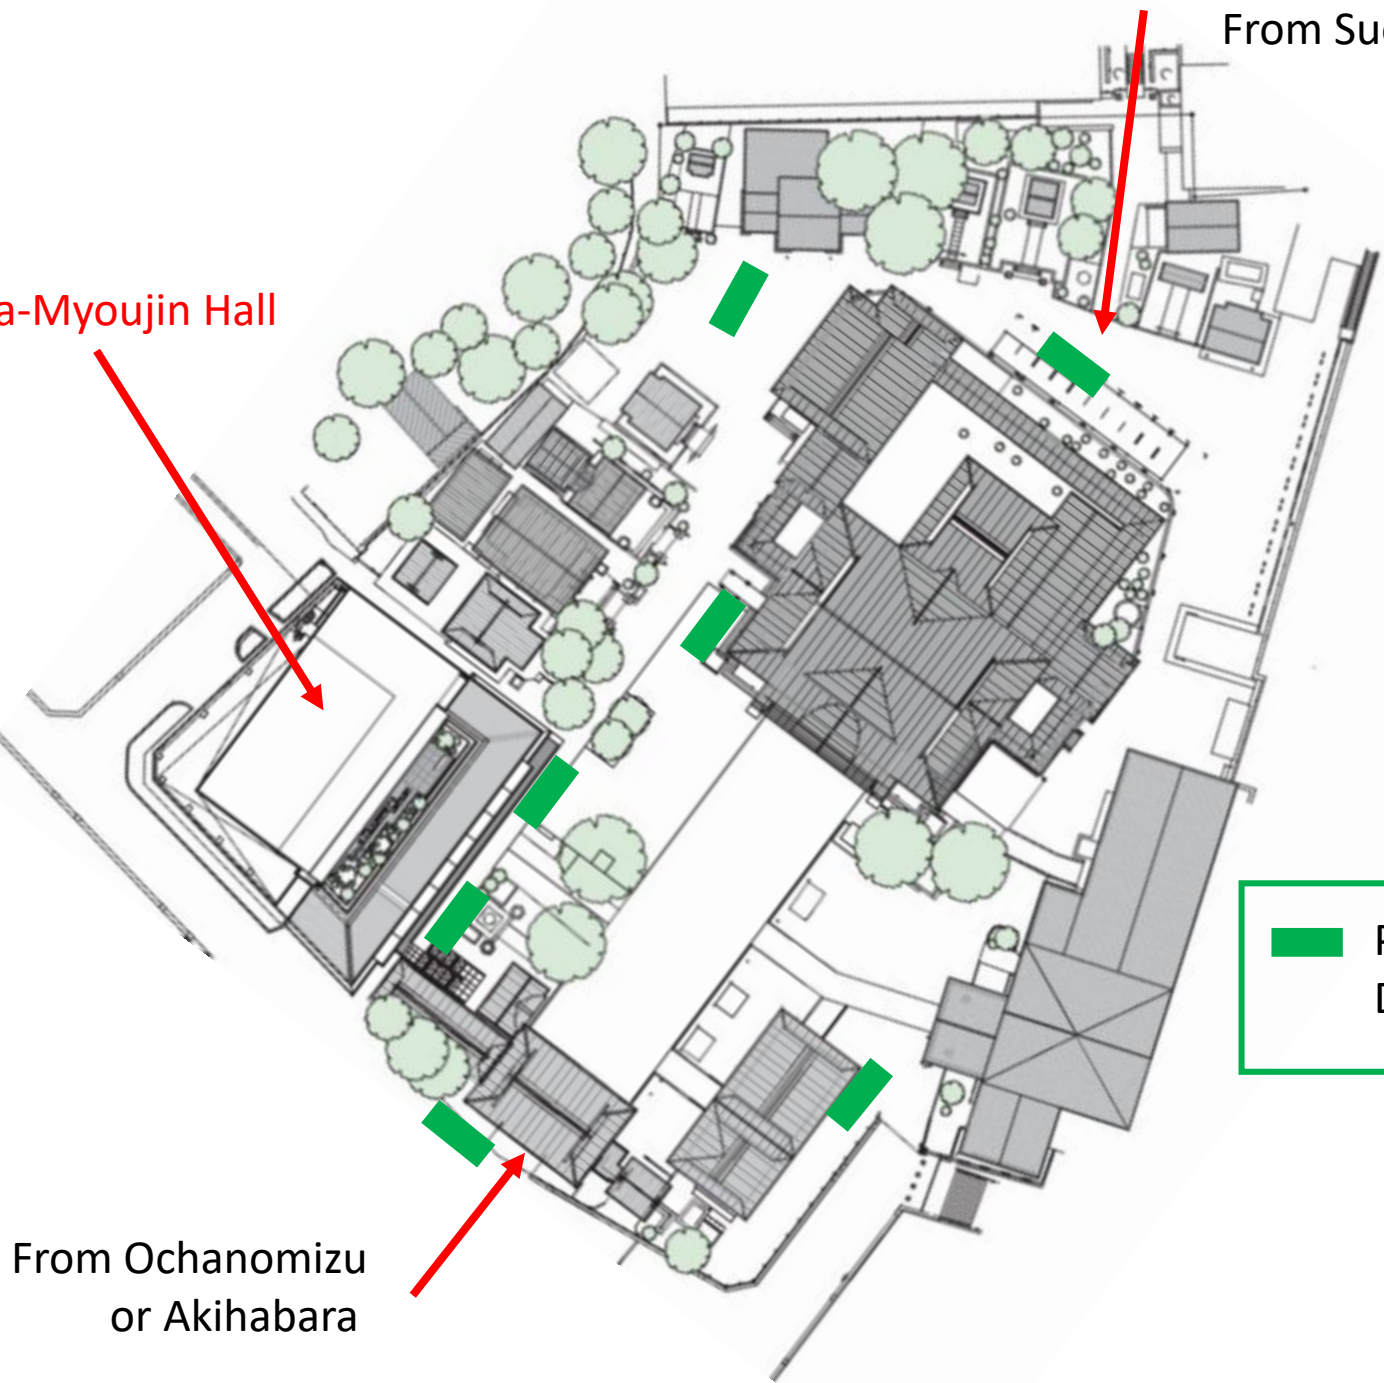

Tokyo Metro Marunouchi Line

Ochanomizu
御茶ノ水

Yushima Seido
史跡 湯島聖堂
17th-century Confucian temple

Kanda Myoujin Shrine
神田神社(神田明神)
Enduring shrine with red & gold decor

Horin Park
千代田区立芳林公園

FamilyMart
ファミリーマート 外
神田三丁目東店
Convenience store

RAKU SPA 1010 Kanda
RAKU SPA 1010 神田

計測器ランド

木倉ビル

1 CHOME
1丁目

JR 秋葉原
AKIHABARA
ゲーマーズ本店

7-
セブン
イレブン
秋葉
原
Conven

From Suehirocho

Kanda-Myoujin Hall

PECS signboards
Direction boards

From Ochanomizu
or Akihabara